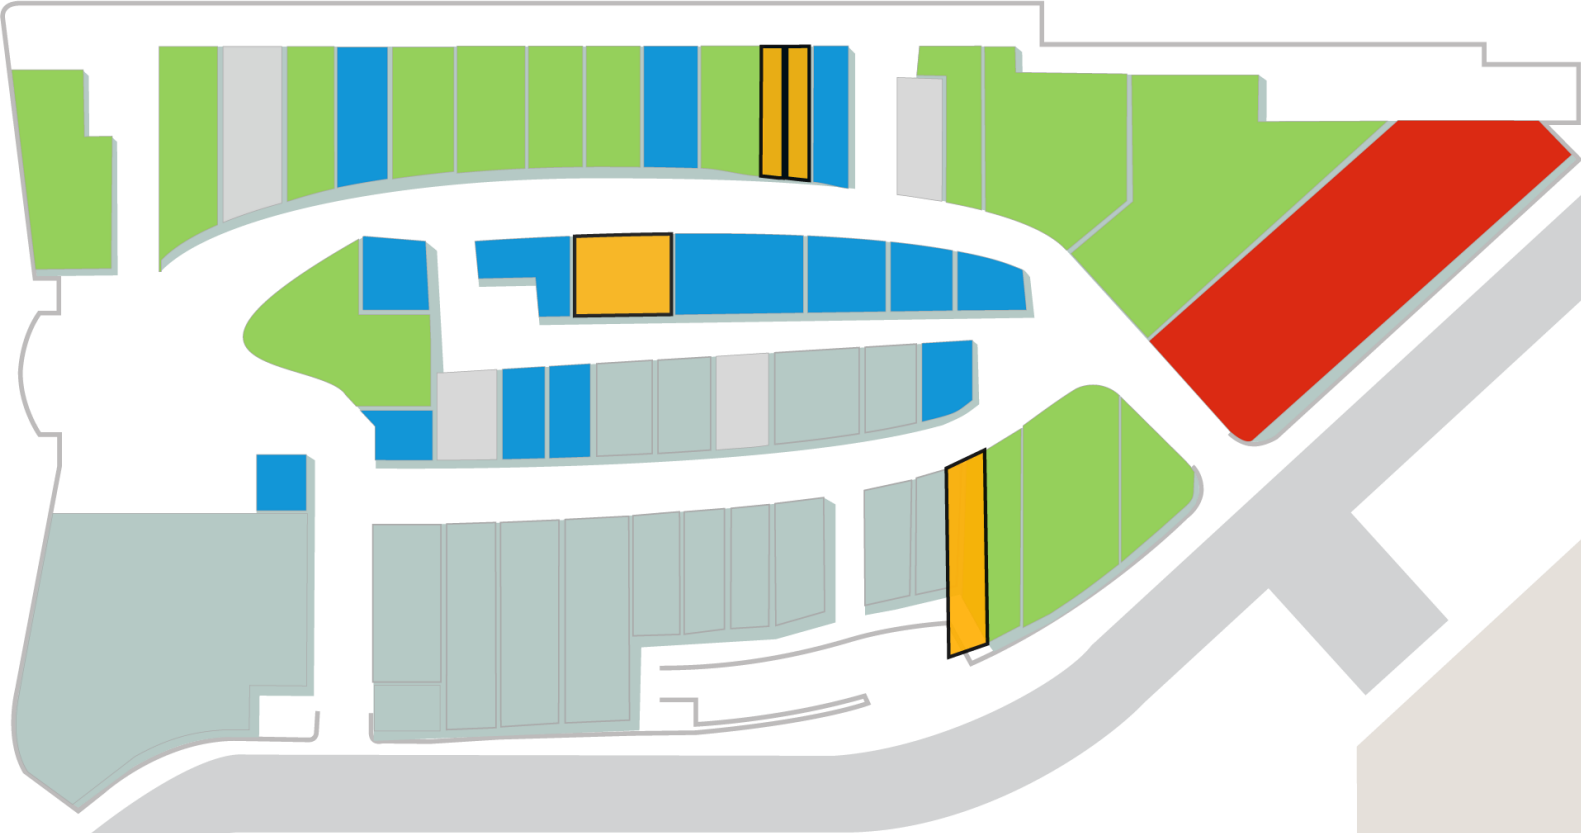

Resorts World  
BIRMINGHAM

Ground Level

Ground Level

GF01  
4077ft

1  
2427ft

2  
2012ft

3  
1658ft

4  
1446ft

5  
1904ft

6  
2000ft

7  
1673ft

8  
1793ft

9  
1975ft

10  
1459ft

11  
960ft

12  
1006ft

14  
1978ft

15-17  
5858ft

33-34  
3508ft

50  
553ft

49  
1738ft

48  
1975ft

47  
1246ft

46  
1253ft

45  
680ft

19  
10179ft

Hotel Lobby  
2152ft

GMO1C  
5218ft

638ft

37/38  
3401ft

44  
75ft

20  
3522ft